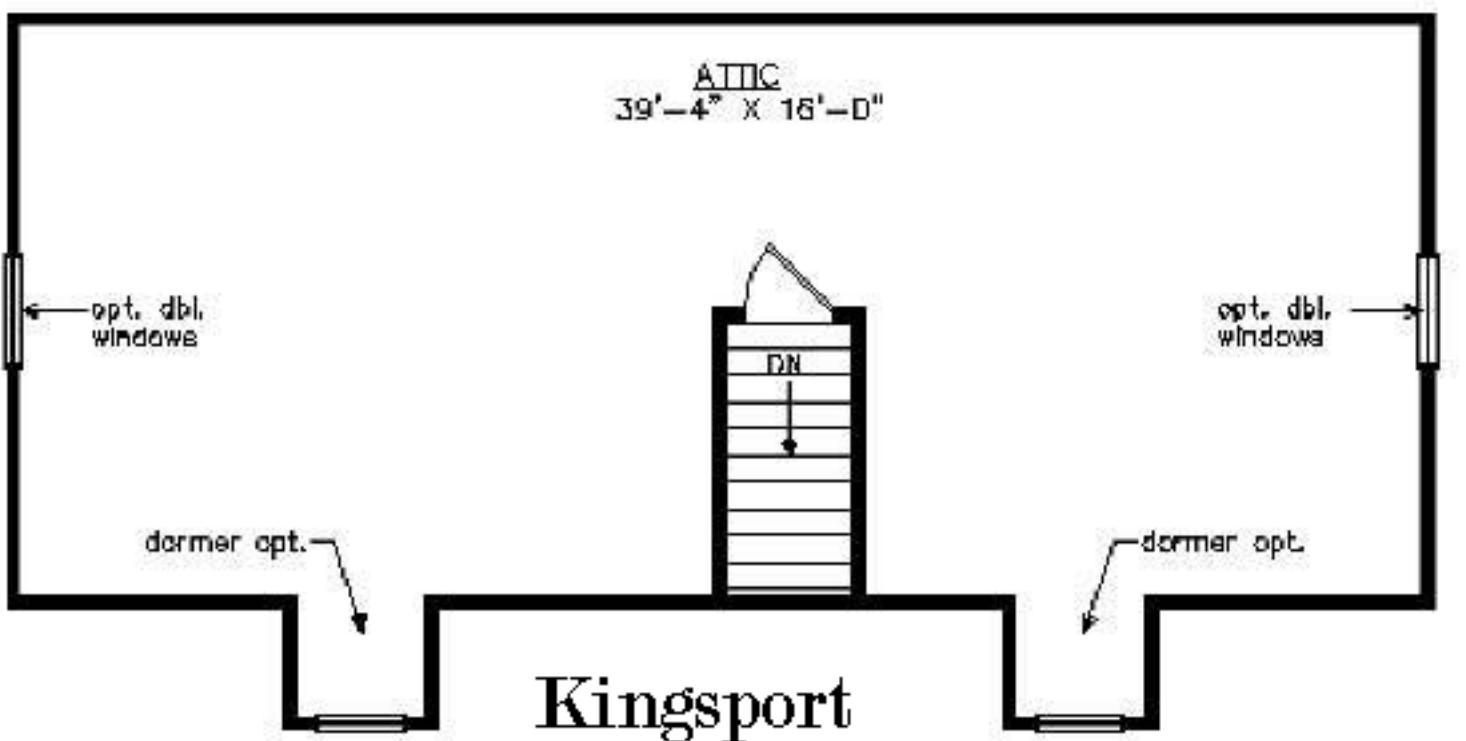

ATTIC
39'-4" X 16'-0"

Kingsport